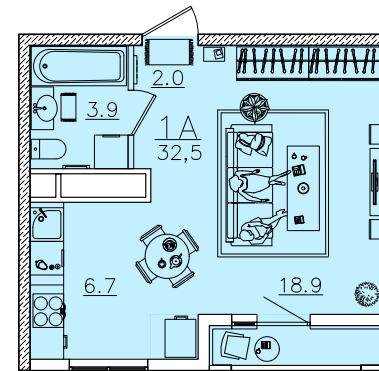

2А

2 - комнатная квартира: 43,3 м²

ECO PARK
— ALATAU —

3А

3 - комнатная квартира: 69,8 м²

План этажа

2 - комнатная квартира: 56,6 м²

2Б

1 - комнатная квартира: 32,5 м²

1А

1 - комнатная квартира: 29,9 м²

1Б