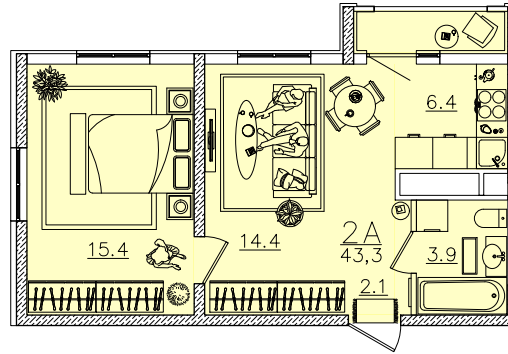

2А

2 - комнатная квартира: 43,3 м²

ECO PARK
— ALATAU —

3А

3 - комнатная квартира: 69,8 м²

План этажа

2 - комнатная квартира: 56,6 м²

2Б