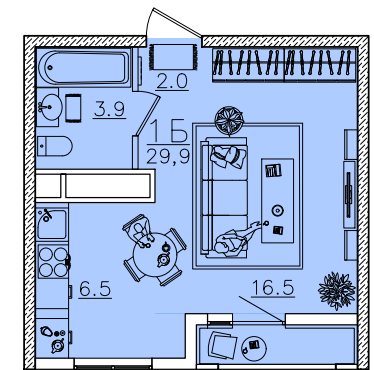

2А

2 - комнатная квартира: 43,3 м²

ECO PARK
— ALATAU —

3А

3 - комнатная квартира: 69,8 м²

План этажа

2 - комнатная квартира: 56,6 м²

2Б

1 - комнатная квартира: 32,5 м²

1А

1 - комнатная квартира: 29,9 м²

1Б