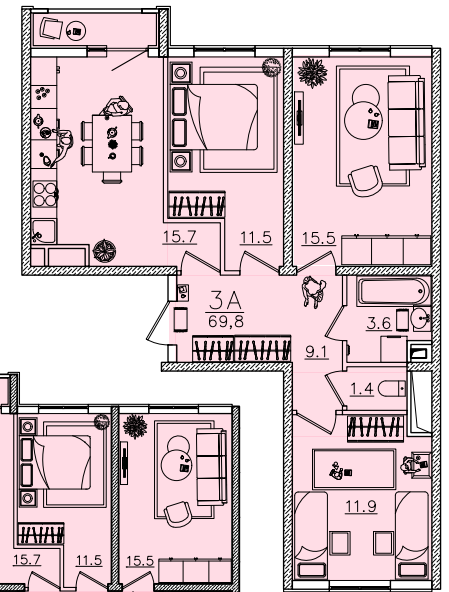

2А

2 - комнатная квартира: 43,3 м²

ECO PARK
— ALATAU —

3А

3 - комнатная квартира: 69,8 м²

План этажа

2 - комнатная квартира: 56,6 м²

2Б

1 - комнатная квартира: 32,5 м²

1А

1 - комнатная квартира: 29,9 м²

1Б