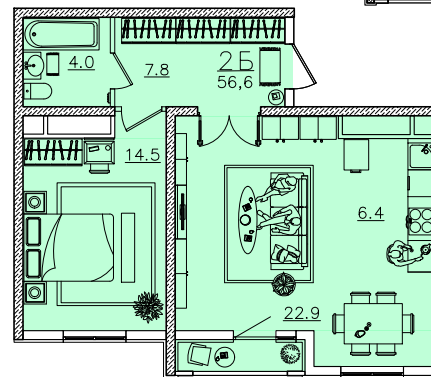

2А

2 - комнатная квартира: 43,3 м²

ECO PARK
— ALATAU —

3А

3 - комнатная квартира: 69,8 м²

План этажа

2 - комнатная квартира: 56,6 м²

2Б

1 - комнатная квартира: 32,5 м²

1А

1 - комнатная квартира: 29,9 м²

1Б