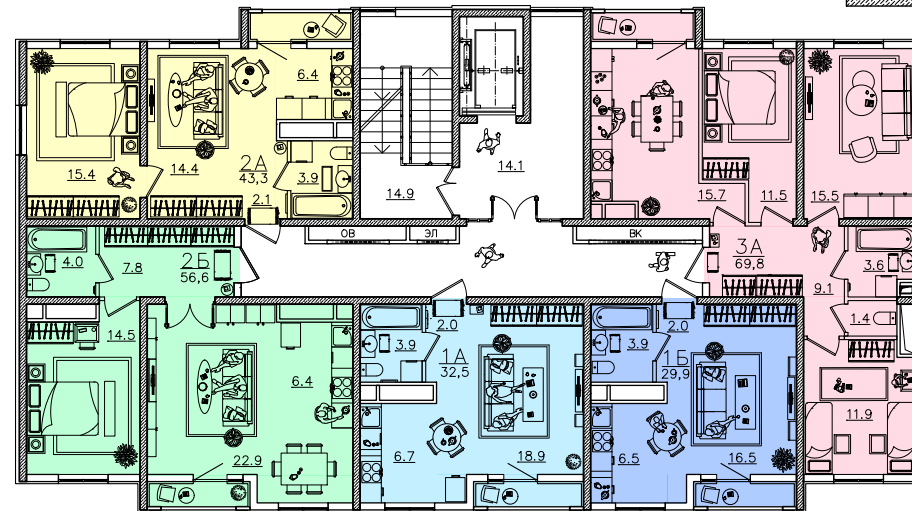

2А

2 - комнатная квартира: 43,3 м²

ECO PARK
— ALATAU —

3А

3 - комнатная квартира: 69,8 м²

План этажа

2 - комнатная квартира: 56,6 м²

2Б

1 - комнатная квартира: 32,5 м²

1А

1 - комнатная квартира: 29,9 м²

1Б